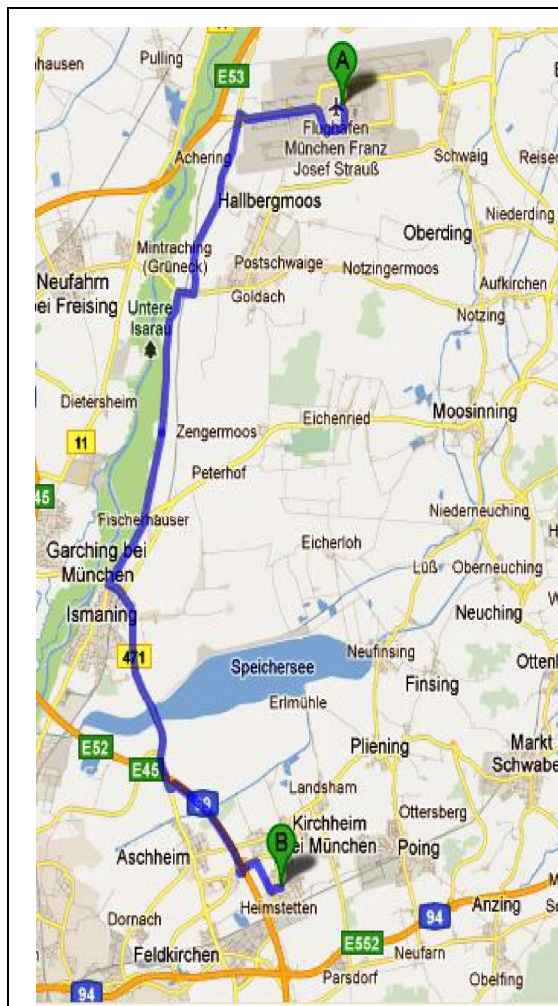

## Ihr Weg zu uns per Auto:

Autobahn A-99 Nürnberg-Salzburg, Ausfahrt Kirchheim bei München, Richtung Kirchheim, nach 100 Meter rechts abbiegen in den Heimstettener Moosweg, nach ca. 500 Meter (Schild: „Räter Park Hotel“) links abbiegen in die Bajuwarenstraße, die dann in die Räterstraße übergeht.

## Zu uns vom Flughafen München per Mietauto:

Autovermietungen, Flughafen München, Terminalstraße Mitte, 85356 München	Start
1. Auf Terminalstraße West nach Süden starten	550 m
2. Die Auffahrt nehmen	300 m
3. Geradeaus	1,4 km
4. Geradeaus auf St2584	2,1 km
5. Ausfahrt Richtung FS44	280 m
6. Links abbiegen auf FS44, den Kreisverkehr passieren	5,2 km
7. Rechts abbiegen auf Grünecker Str./FS12	500 m
8. Im Kreisverkehr dritte Ausfahrt (St2053)	6,4 km
9. Rechts abbiegen auf Freisinger Str.	2,1 km
10. Links abbiegen auf B471	6,3 km
11. Im Kreisverkehr, zweite Ausfahrt auf die A99 nehmen	300 m
12. Auf A99	2,6 km
13. Ausfahrt Kirchheim, Richtung Aschheim-Süd fahren	230 m
14. Bei Gabelung links halten, Schildern nach Salzburg/Innsbruck/Passau/Kirchheim/A99 folgen	350 m
15. Bei Gabelung rechts halten, Schildern nach Kirchheim folgen und St2082 nehmen	950 m
16. Rechts abbiegen, Heimstettener Moosweg	1,0 km
17. Links abbiegen auf Räterstraße	400 m
18. Räter Park Hotel, Räterstr. 9, 85551 Kirchheim	Ziel

**Zu uns vom Flughafen München mit der S-Bahn:**

S-Bahn (Linie S8) Richtung München bis zur Haltestelle "Leuchtenbergring", umsteigen in die S2 Richtung "Erding" bzw. "Markt Schwaben", aussteigen an der Haltestelle "Heimstetten". Nach 7 Min. Fußweg über die Maria-Glasl-Straße erreichen Sie das Hotel.

**Zu uns vom Hauptbahnhof mit der S-Bahn:**

S-Bahn (Linie S2) Richtung "Erding" bzw. "Markt Schwaben", aussteigen an der Haltestelle "Heimstetten". Nach 7 Min. Fußweg über die Maria-Glasl-Straße erreichen Sie das Hotel